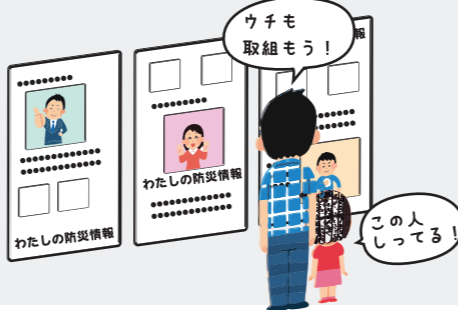

サークル・仲間・同僚やご近所さんとの活動に利用

学ぶ

生涯学習・レッスンなどの教室に参加！
ご自分で教室を開くことも♪

遊ぶ

新しい趣味探しやチャレンジしたい事を始める！

知る

センターが発信する色んなお役立ち情報を集めよう

夢中

趣味に目一杯打ち込める

新しくなった“すいっとわーく+”とは!?

今まで発行してきました“すいっとわーく”から、より一層幅広く市民の方へセンター情報をお伝えすべく、**リニューアル!!**
まだ利用した事がない方や興味のある方、ご利用頂いている方、そして地域の皆さまへ吹田市民センターとしての情報やニュースをご紹介します。

『すいっとわーく』とは吹田市民センター4館のネットワークによる、ふれあいや発見を広げる活動の名称です。より心豊かな暮らしを彩るキッカケになれば・・・という願いを込めています。

参加型イベント

「教えて！みんなの防災」

※各センターのロビースペースにて展示します

各センターのスタッフをはじめ、地域の方や利用者の方の防災に対する備えや取り組み、お役立ち情報などをパネルにてご紹介し、身近な人の取り組みを参考に、今後の対策に取り入れてみては？

参加型のコーナーも設置！
ご自分の取り組みもご紹介いただけます！

展示イベント

「吹田市の防災知識を学ぼう」

吹田市が推奨する防災に関する知識をご紹介します。
ハザードマップや避難レベル、避難場所や避難時の重要ポイントなど、「みんなの防災」にプラスしてパネル展示を行います！

防災講座

吹田市、危機管理室の専門講師による講座。
この機会に防災について深く知っておきませんか？
どなたでもご参加いただけます♪ 協力：吹田市総務部危機管理室

豊一市民センター	9月3日(土)10:30～
千里丘市民センター	9月11日(日)10:30～
岸部市民センター	9月24日(土)14:00～
山田ふれあい文化センター	9月25日(日)10:30～

定員 各30名
※先着順となります
※防災粗品プレゼント