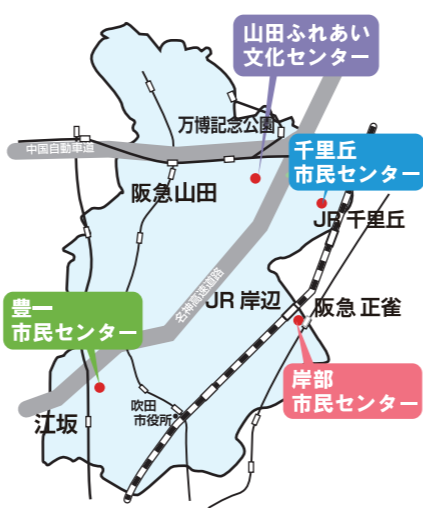

展示イベント

「吹田市の防災知識を学ぼう」

吹田市が推奨する防災に関する知識をご紹介します。
ハザードマップや避難レベル、避難場所や避難時の重要ポイントなど、「みんなの防災」にプラスしてパネル展示を行います！

防災講座

吹田市、危機管理室の専門講師による講座。
この機会に防災について深く知っておきませんか？
どなたでもご参加いただけます♪ 協力：吹田市総務部危機管理室

豊一市民センター	9月3日(土)10:30～
千里丘市民センター	9月11日(日)10:30～
岸部市民センター	9月24日(土)14:00～
山田ふれあい文化センター	9月25日(日)10:30～

定員 各30名
※先着順となります
※防災粗品プレゼント

※各日、午前9時より整理券を配布致します。

各センターへのお問い合わせ・アクセス

吹田市立岸部市民センター
〒564-0011
吹田市岸部南1丁目4番8号
電話 06-6317-1293
FAX 06-6317-1294
●JR岸辺駅より徒歩9分
●阪急正雀駅より徒歩2分

吹田市立豊一市民センター
〒564-0062
吹田市垂水町1丁目53番7号
電話 06-6384-1290
FAX 06-6384-2143
●北大阪急行 / 地下鉄・江坂駅より徒歩15分
●阪急豊津駅より徒歩15分

吹田市立千里丘市民センター
〒565-0811
吹田市千里丘上14番37号
電話 06-6878-9510
FAX 06-6878-4975
●JR千里丘駅より徒歩9分
●阪急バスメゾン千里丘線 / すいたすいすいバス蔵垣内停留所下車徒歩5分

吹田市立山田ふれあい文化センター
〒565-0821
吹田市山田東1丁目28番9号
電話 06-6876-1201
FAX 06-6876-9160
●すいたすいすいバス山田宮ノ前停留所下車すぐ
●阪急バス吹田市内線山田宮ノ前停留所下車徒歩5分